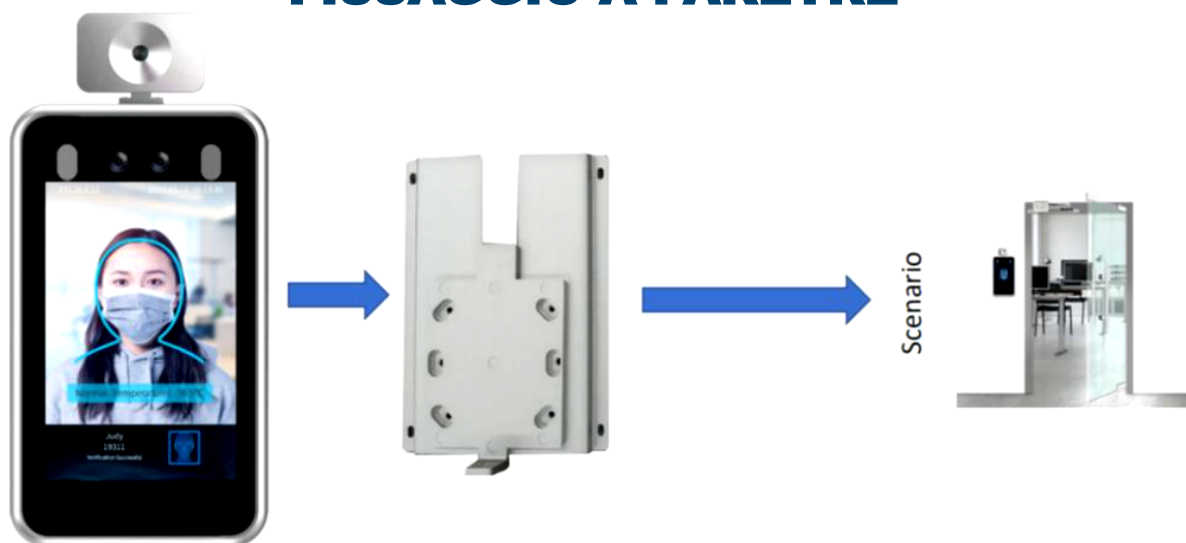

FISSAGGIO A PARETRE