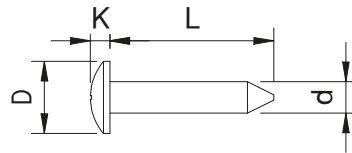

## Viti

Autofilettanti Testa mezza tonda

CODICE	CLASSE	DIAMETRO d	LUNGHEZZA L	DIAMETRO TESTA D	ALTEZZA TESTA K	MATERIALE
UT30178	C15	4,8	25	12	2,2	ACCIAIO ZINCATO
UT30178A	C15	4,8	32	12	2,2	ACCIAIO ZINCATO
UT30178B	C15	4,8	38	12	2,2	ACCIAIO ZINCATO