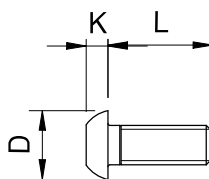

Viti

Autofilettanti Testa mezza tonda

CODICE	CLASSE	DIAMETRO d	LUNGHEZZA L	DIAMETRO TESTA D	ALTEZZA TESTA K	MATERIALE
UT30178	C15	4,8	25	12	2,2	ACCIAIO ZINCATO
UT30178A	C15	4,8	32	12	2,2	ACCIAIO ZINCATO
UT30178B	C15	4,8	38	12	2,2	ACCIAIO ZINCATO

Viti

Torx

CODICE	CLASSE DUREZZA	FILETTATURA	LUNGHEZZA L	DIAMETRO TESTA D	ALTEZZA TESTA K	FINITURA
UR50001	8,8	M6	16	10.5	3.3	INOX
UR50002	8,8	M8	20	14	4.4	ZINCATA
UR50003	8,8	M8	40	14	4.4	ZINCATA