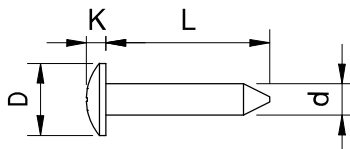

Viti

Autofilettanti Testa mezza tonda

CODICE	CLASSE	DIAMETRO d	LUNGHEZZA L	DIAMETRO TESTA D	ALTEZZA TESTA K	MATERIALE
UT30178	C15	4,8	25	12	2,2	ACCIAIO ZINCATO
UT30178A	C15	4,8	32	12	2,2	ACCIAIO ZINCATO
UT30178B	C15	4,8	38	12	2,2	ACCIAIO ZINCATO

Viti

Torx

CODICE	CLASSE DUREZZA	FILETTATURA	LUNGHEZZA L	DIAMETRO TESTA D	ALTEZZA TESTA K	FINITURA
UR50001	8,8	M6	16	10.5	3.3	INOX
UR50002	8,8	M8	20	14	4.4	ZINCATA
UR50003	8,8	M8	40	14	4.4	ZINCATA